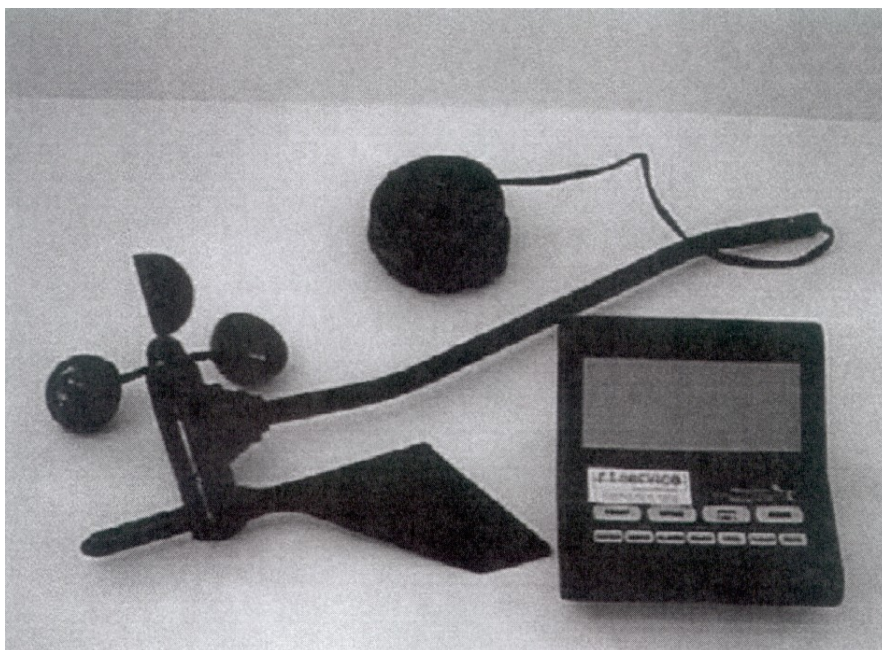

# Vindmätare

- Mäter:
- Vind, max. vind
  - Køldeffekt
  - Temperatur ute och inne
  - Regnmängd
  - Vindriktning (extrautrustning)
  - Lufttryck (extrautrustning)

Kan monteras både som mobil på lantbrukssprutor och som fast monterad väderstation på hus eller fält. Matas med 12V DC.